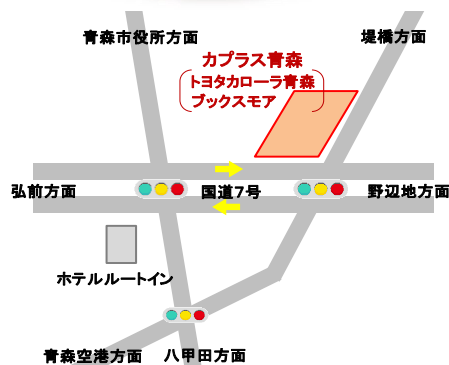

## 「家具以上、建築未満」のファニッシングユニット展示

2021年9月下旬～ カプラス青森において展示スタート

青森県産木材の活用に取り組む  
**SOMA青い森**がお届けする  
ファニッシングユニットシリーズ  
を展示します。

ファニッシングユニットは、「壁  
をつくらないリノベーション」  
をコンセプトに設計された大型  
家具。

個室空間やベッドルーム、収納  
キャビネットなどの新しい形を  
ぜひご覧ください。

**展示場所** カプラス青森 (Caplus青森) 2階  
所在地 青森市大字浜田字玉川246-1  
展示時間 10:00～22:00 (ブックスモア営業時間)

SOMAは「杣(そま)」という言葉に由来し、  
木を植えて育てて木材を使うという森林・林業の持続的な営みを表現しています。

**SOMA青い森メンバー** 【本展示の問合せ先：木村木品製作所 E-mail: info@kimumoku.jp TEL: 0172-87-2747】